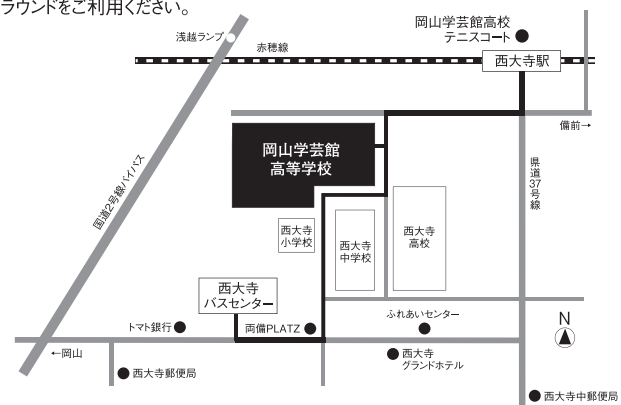

住所 (〒 _____) _____

TEL (_____) _____

E-mail _____ @ _____

▼通塾名(ない場合は不要)

▼3教科を希望される場合は☑をつけてください ▼保護者の方へ 学校説明会・個別相談会への参加

3教科受験を希望 参加する 参加しない

▼備考欄

JR岡山駅より17分、西大寺駅より徒歩7分

※車でのご来場も可能です。
 駐車場はグラウンドをご利用ください。

※ご記入いただいた個人情報は、本校の入試に関する情報のご案内に利用し、第三者への提供などはありません。