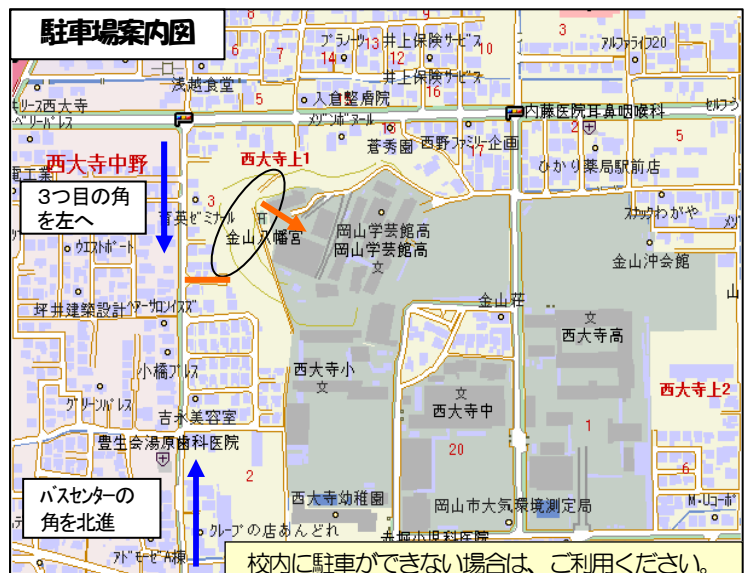

キッズ・英語・中国語 講座のお知らせ

皆さん こんにちは♪ 開講予定日のご案内です!

8月							9月							10月							11月						
日	月	火	水	木	金	土	日	月	火	水	木	金	土	日	月	火	水	木	金	土	日	月	火	水	木	金	土
	1	2	3	4	5	6					1	2	3							1	10/30	10/31	1	2	3	4	5
7	8	9	10	11	12	13	4	5	6	7	8	9	10	2	3	4	5	6	7	8	6	7	8	9	10	11	12
長期休業中は開講いたしません							11	12	13	14	15	16	17	9	10	11	12	13	14	15	13	14	15	16	17	18	19
14	15	16	17	18	19	20							16	17	18	19	20	21	22	20	21	22	23	24	25	26	
21	22	23	24	25	26	27	18	19	20	21	22	23	24	16	17	18	19	20	21	22	20	21	22	23	24	25	26
28	29	30	31				25	26	27	28	29	30	23	24	25	26	27	28	29	27	28	29	30				

中国語講座

曜 日/月曜日
時 間/16:00~17:00
講 師/支先生
受講料/1回1,000円

英語講座

曜 日/火曜日
時 間/16:00~17:00
講 師/ロス先生
受講料/1回500円

キッズイングリッシュ

曜 日/水曜日
時 間/① (0~3歳)
13:50~14:30
② (3~5歳)
15:00~15:50
③ (5歳~小学校低学年)
16:10~17:00
講 師/ジェニファー先生
受講料/1回500円
登録料500円

※ 急な変更がある場合は、ご登録いただいている受講生の方にはご連絡をいたします。ただし2ヶ月以上欠席されている方には、ご連絡を差し上げておりません。ご了承のほどよろしくお願いいたします。

(注) なるべく早くお知らせをするため、ご登録いただいているメールアドレス、FAXを優先してご連絡をしております。メールアドレスをご登録の方は、今一度、メールの受信設定の確認をよろしくお願いいたします。

@gakugeikan.ed.jpからのメールは受信できるように設定のほどよろしくお願いいたします。

※ 本校サイトの「新着情報」にも「開講日案内」、「急な休講」や「各講座のお知らせ」を掲載しております。合わせてご覧ください。 <http://www.gakugeikan.ed.jp/>

お問い合わせは国際教育センターまでお気軽にどうぞ!! (TEL 086-942-4910)