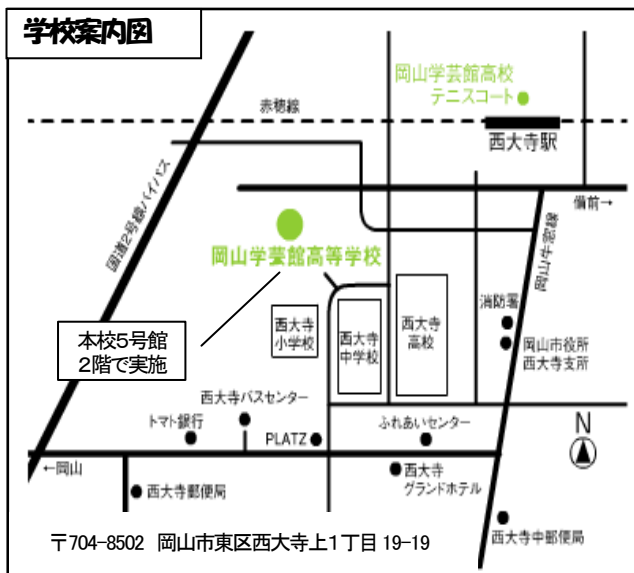

キッズ・英語・中国語 講座のお知らせ

皆さん こんにちは♪ 開講予定日のご案内です!

8月							9月							10月							11月						
日	月	火	水	木	金	土	日	月	火	水	木	金	土	日	月	火	水	木	金	土	日	月	火	水	木	金	土
	1	2	3	4	5	6					1	2	3							1	10/30	10/31	1	2	3	4	5
7	8	9	10	11	12	13	4	5	6	7	8	9	10	2	3	4	5	6	7	8	6	7	8	9	10	11	12
長期休業中は開講いたしません							11	12	13	14	15	16	17	9	10	11	12	13	14	15	13	14	15	16	17	18	19
14	15	16	17	18	19	20							16	17	18	19	20	21	22	20	21	22	23	24	25	26	
21	22	23	24	25	26	27	18	19	20	21	22	23	24	16	17	18	19	20	21	22	20	21	22	23	24	25	26
28	29	30	31				25	26	27	28	29	30	23	24	25	26	27	28	29	27	28	29	30				

中国語講座

曜 日/月曜日
時 間/16:00~17:00
講 師/支先生
受講料/1回1,000円

英語講座

曜 日/火曜日
時 間/16:00~17:00
講 師/ロス先生
受講料/1回500円

キッズイングリッシュ

曜 日/水曜日
時 間/① (0~3歳)
13:50~14:30
② (3~5歳)
15:00~15:50
③ (5歳~小学校低学年)
16:10~17:00
講 師/ジェニファー先生
受講料/1回500円
登録料500円

※ 急な変更がある場合は、ご登録いただいている受講生の方にはご連絡をいたします。ただし2ヶ月以上欠席されている方には、ご連絡を差し上げておりません。ご了承のほどよろしくお願いいたします。

(注) なるべく早くお知らせをするため、ご登録いただいているメールアドレス、FAXを優先してご連絡をしております。メールアドレスをご登録の方は、今一度、メールの受信設定の確認をよろしくお願いいたします。

@gakugeikan.ed.jpからのメールは受信できるように設定のほどよろしくお願いいたします。

※ 本校サイトの「新着情報」にも「開講日案内」、「急な休講」や「各講座のお知らせ」を掲載しております。合わせてご覧ください。 <http://www.gakugeikan.ed.jp/>

お問い合わせは国際教育センターまでお気軽にどうぞ!! (TEL 086-942-4910)